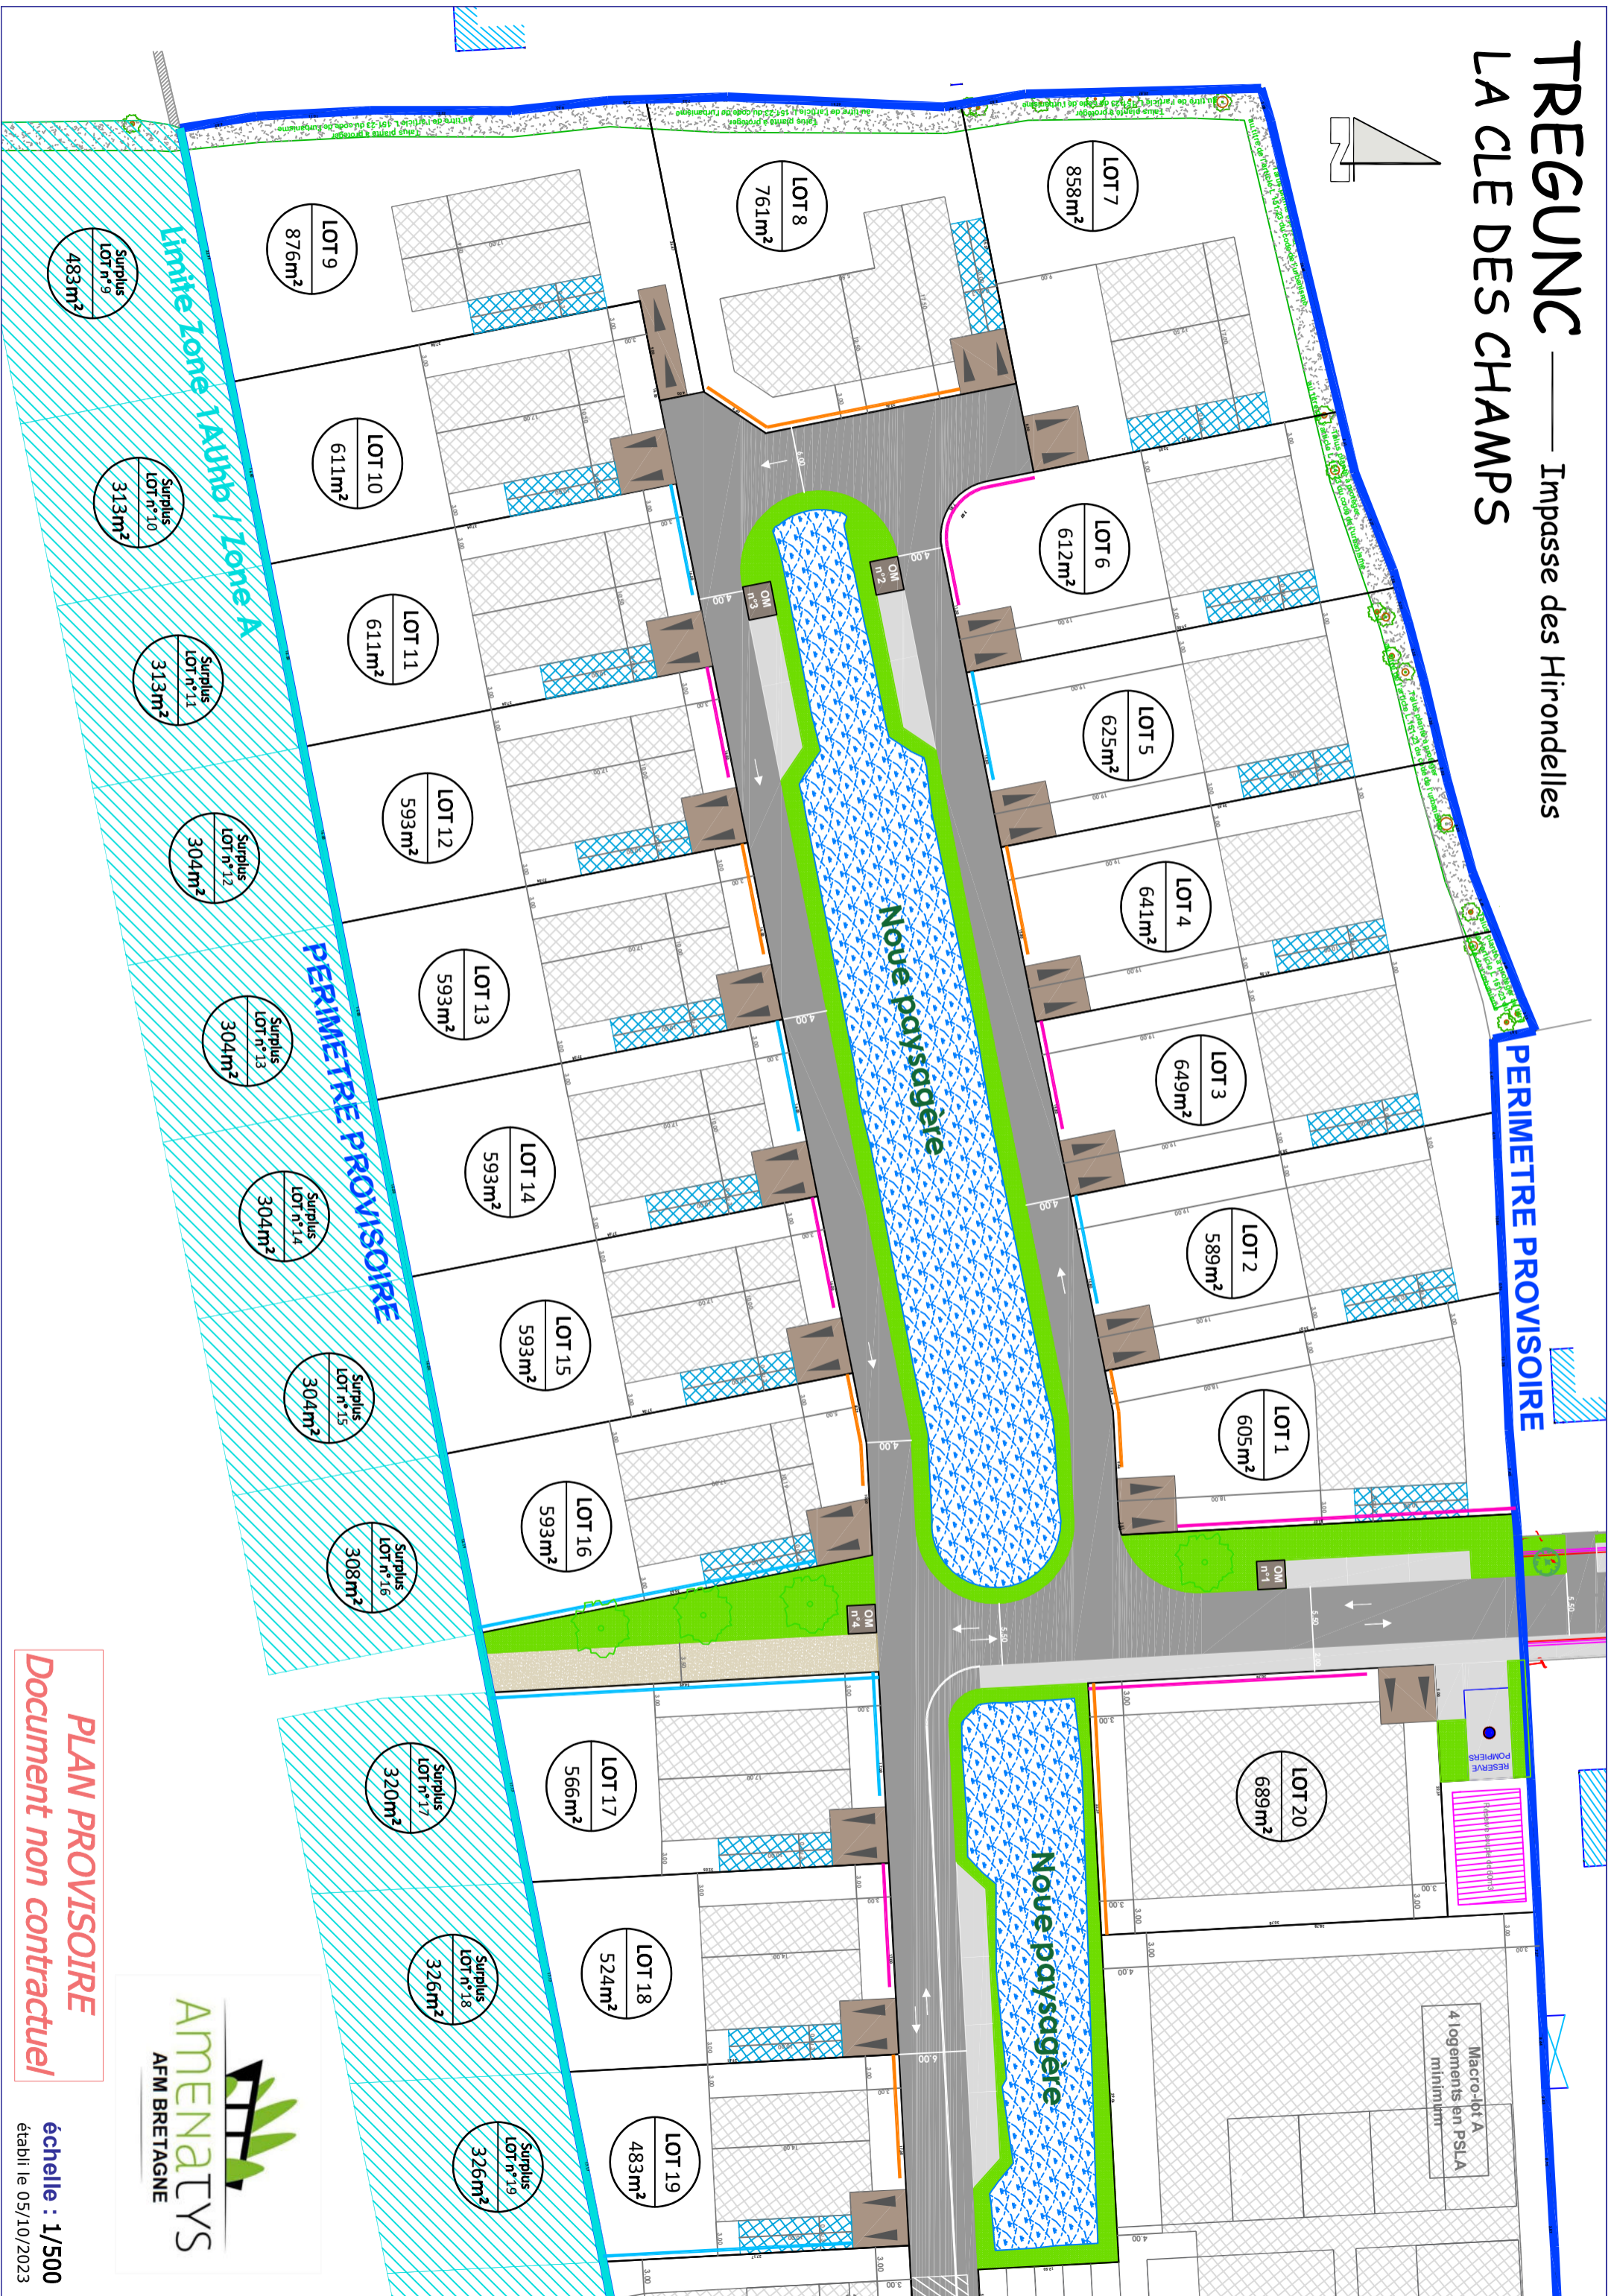

TREGUNC — Impasse des Hirondelles

LA CLE DES CHAMPS

PLAN PROVISOIRE

Document non contractuel

échelle : 1/500

établi le 05/10/2023